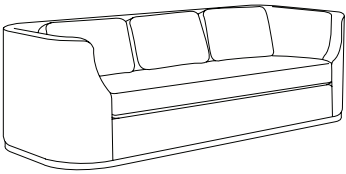

## Laurent Sofa

### Sofa

100" W x 37" D x 30" H  
18" SH

**COM:** 21 yds  
**COL:** 378 sf